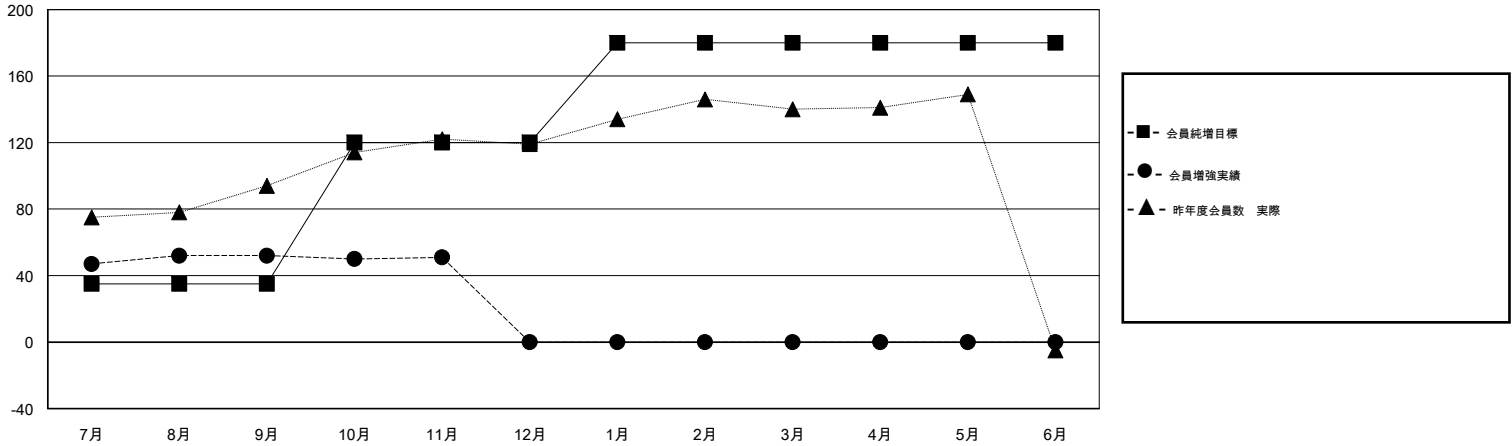

MONTHLY MEMBERSHIP PROGRESS REPORT

District 335 C

Results as of: 11/30/2018

GMT: MASAYOSHI MARUYAMA, YASUHISA NAKAMURA

地域 JAPAN

GMT会則地域

クラブ				名			
結果: 2018-2019				結果: 2018-2019			
四半期	新クラブ目標	新クラブ	解散クラブ	四半期	会員純増目標	会員増強実績	退会者(転籍を含む) 実際
7月/8月/9月	0	0	0	7月/8月/9月	35	123	62
10月/11月/12月	0	0	0	10月/11月/12月	85	27	28
1月/2月/3月	0	0	0	1月/2月/3月	60	0	0
4月/5月/6月	0	0	0	4月/5月/6月	0	0	0

新クラブ目標及び実績累計

会員目標及び実績累計

解散クラブ: 0	57 CLUBS OF 109 一名以上の新会員を登録	男女別 男性 3,309 (82.15%) 女性 719 (17.85%) 女性%年度目標: 20%
退会者 物故会員 18 クラブ解散 0 その他 72 合計 90	会員累計データを見るには、ここをクリック	世帯主/家族会員合計 783 国際会費半額の家族会員 406