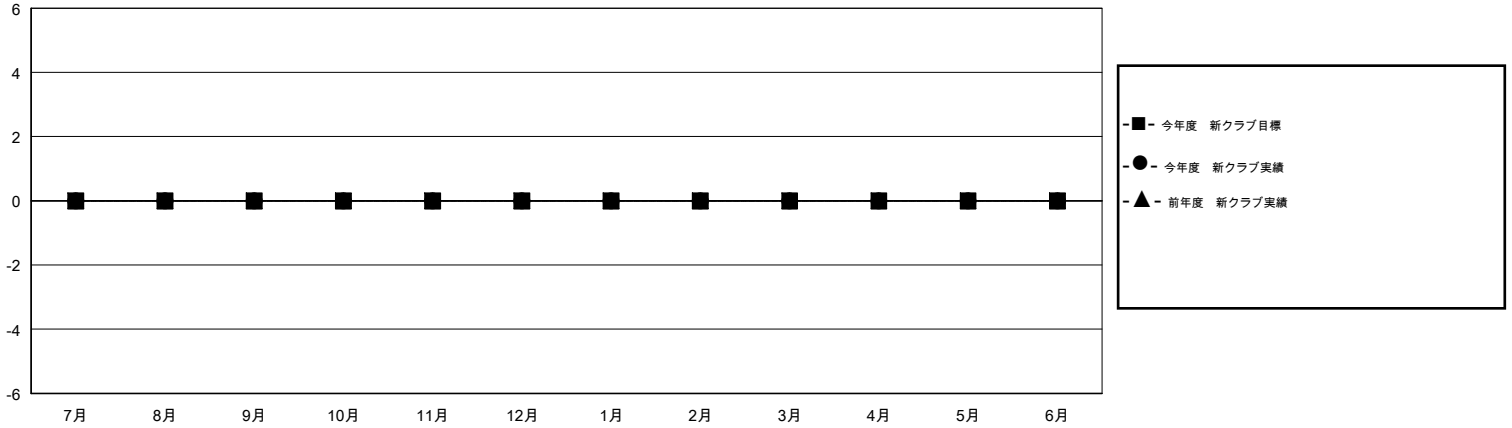

MONTHLY MEMBERSHIP PROGRESS REPORT

District 335 C

Results as of: 11/30/2018

GMT: MASAYOSHI MARUYAMA, YASUHISA NAKAMURA

地域 JAPAN

GMT会則地域

クラブ				名			
結果: 2018-2019				結果: 2018-2019			
四半期	新クラブ目標	新クラブ	解散クラブ	四半期	会員純増目標	会員増強実績	退会者(転籍を含む) 実際
7月/8月/9月	0	0	0	7月/8月/9月	35	123	62
10月/11月/12月	0	0	0	10月/11月/12月	85	27	28
1月/2月/3月	0	0	0	1月/2月/3月	60	0	0
4月/5月/6月	0	0	0	4月/5月/6月	0	0	0

新クラブ目標及び実績累計

会員目標及び実績累計

解散クラブ: 0	57 CLUBS OF 109 一名以上の新会員を登録	男女別 男性 3,309 (82.15%) 女性 719 (17.85%) 女性%年度目標: 20%
退会者 物故会員 18 クラブ解散 0 その他 72 合計 90	会員累計データを見るには、ここをクリック	世帯主/家族会員合計 783 国際会費半額の家族会員 406